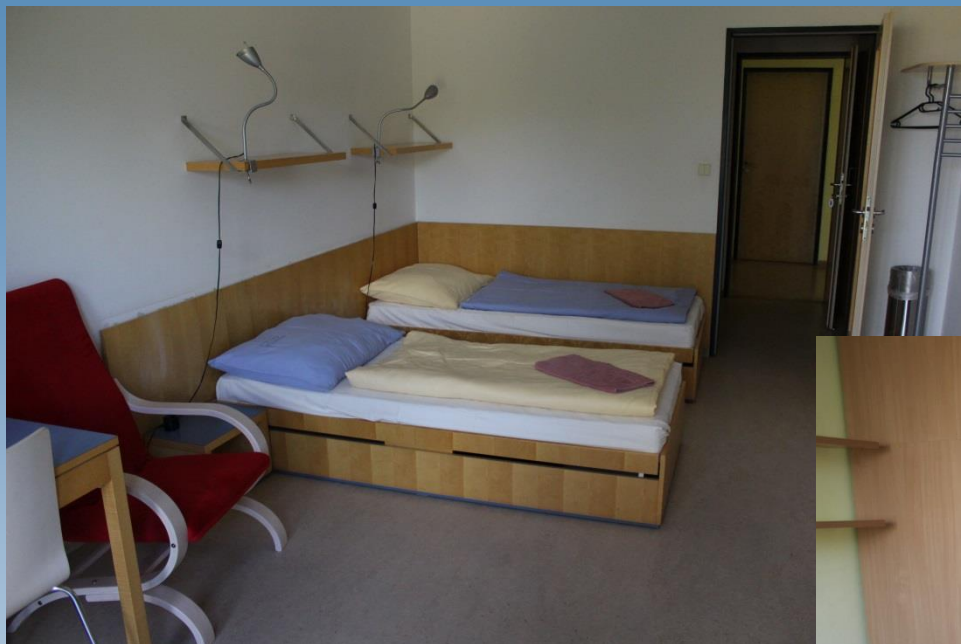

Představení projektu ČMSHb

Camp talentované mládeže Hokejbalový camp žen

Ubytování na campu

www.cmshb.cz

ctm@hokejbal.cz

Ubytování na CTM

- ✓ Je realizováno na internátu Pedagogické školy v Litomyšli
- ✓ Ubytování doplňuje také zázemí pro stravování a aktivní odpočinek.
- ✓ Pro rok 2016 je na internát plánováno také ubytování na dívčím HCŽ.

Ubytování je zajištěno na dvou a třílůžkových pokojích

Internát nabízí vlastní prostory pro stravování

Internát je uzavřen do prostor venkovního atria

Samozřejmostí je ohniště a venkovní hřiště

Těšíme se na spolupráci na dalším ročníku CTM a HCŽ.